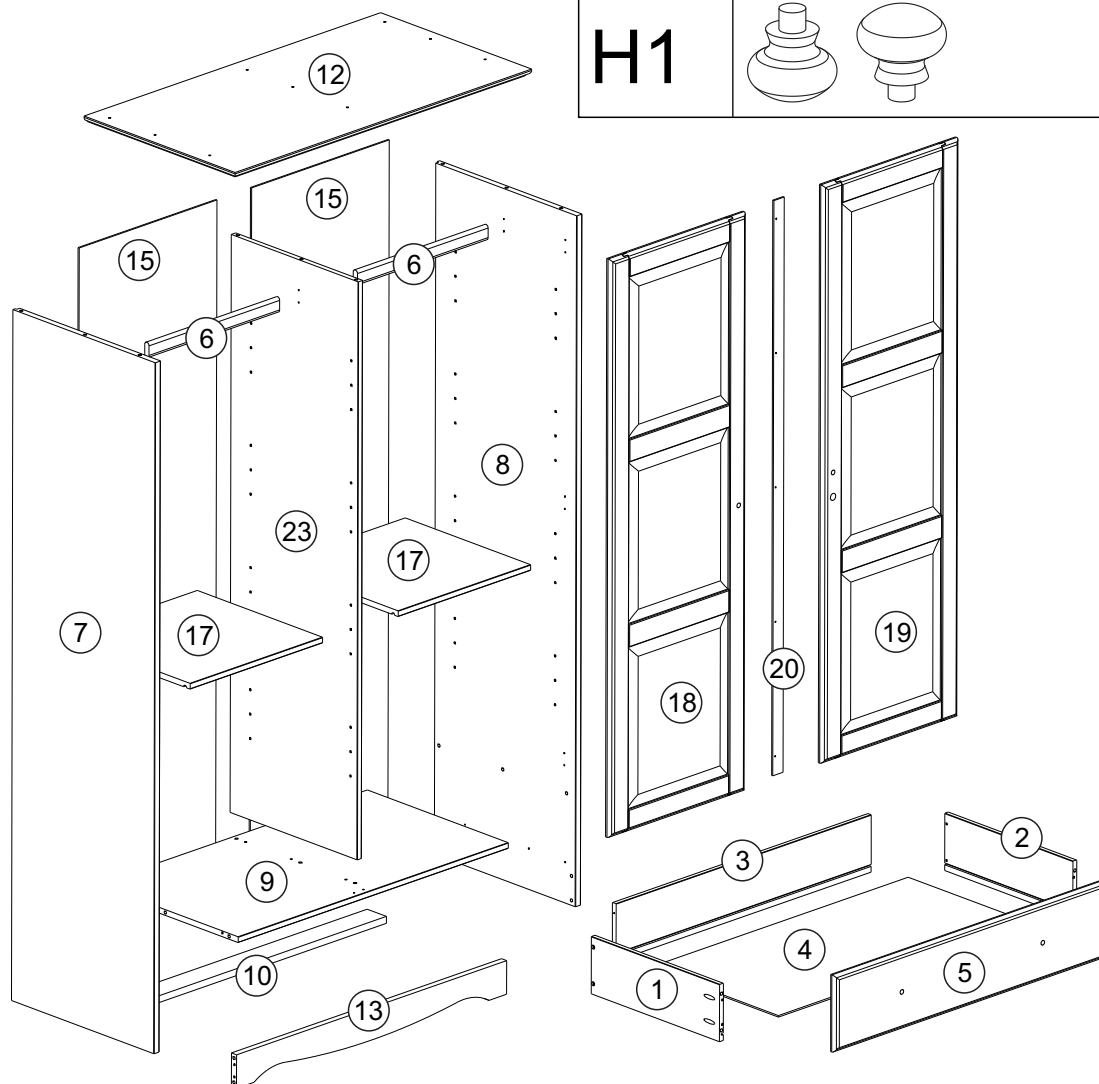

ASSEMBLY INSTRUCTIONS

UNIVERSAL 1 DRAWER 2 DOOR WARDROBE

Ref. 5621 - Whitewash

Ref. 5622 - Mahogany

Ref. 5624 - Honey Pine

Ref. 5626 - Java

90 min

HARDWARE IS SHOWN IN ACTUAL SIZE

A1	 4,0x30	24	E3	 400mm - 15 3/4"	01
A2	 4,0x50	12	E4	 400mm - 15 3/4"	01
A4	 3,5x14	08	F1		01
A9	 3,5x16	43	F2		01
C2	 8,0x25	30	F3		02
D3		02	F4		06
D4		08	F5		06
D10		04	G1	 10x10	44
			H1		04

01)

A4		04
A9		20
C2		30
D3		02
D4		08

D10		04
F5		06

02)

A1		12
		4,0x30mm

03)

A2		12
	4,0x50	

04)

G1		44
	10x10mm	

05)