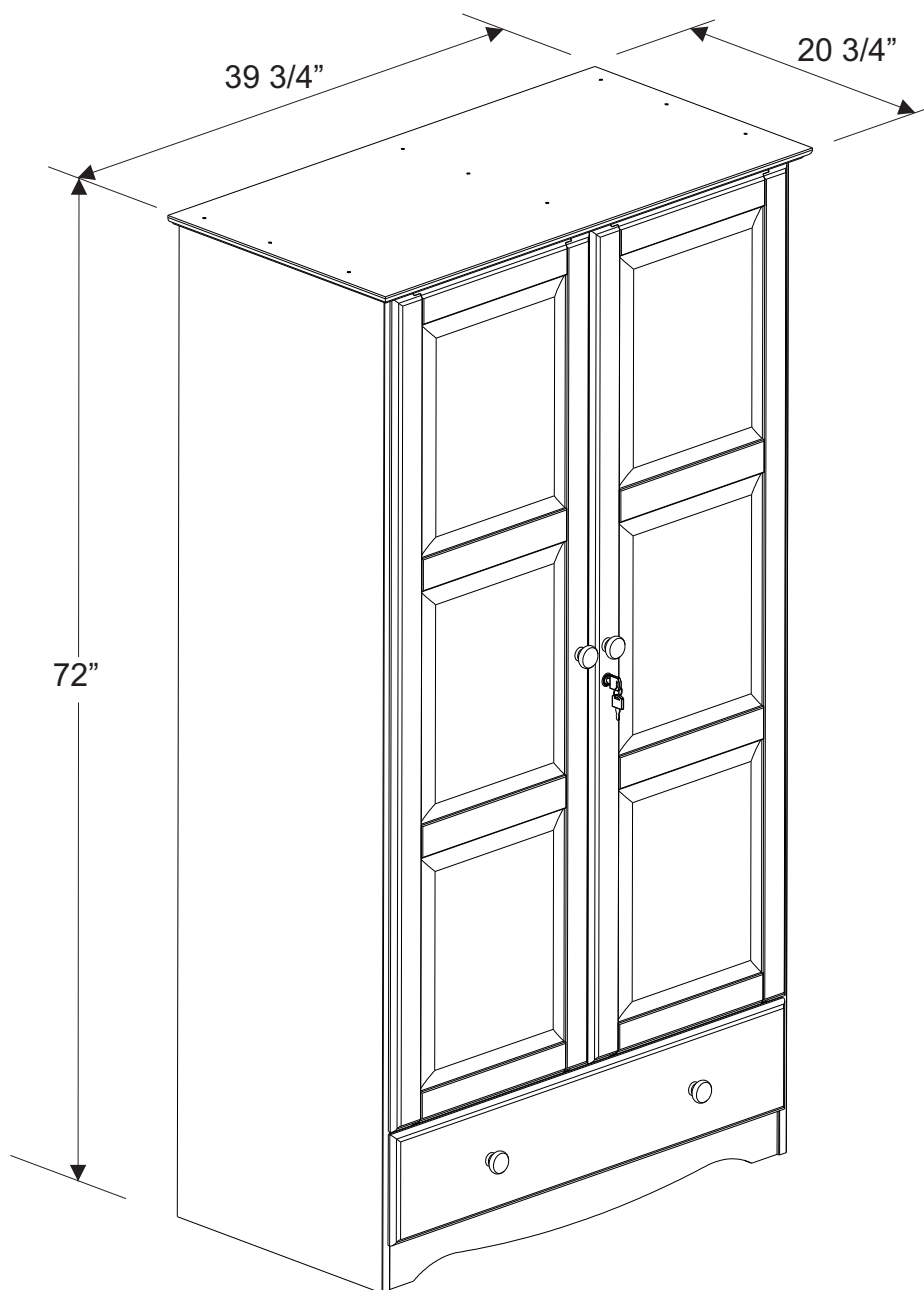

ASSEMBLY INSTRUCTIONS

UNIVERSAL 1 DRAWER 2 DOOR WARDROBE

Ref. 5621 - Whitewash

Ref. 5622 - Mahogany

Ref. 5624 - Honey Pine

Ref. 5626 - Java

90 min

HARDWARE IS SHOWN IN ACTUAL SIZE

A1	 4,0x30	24	E3	 400mm - 15 3/4"	01
A2	 4,0x50	12	E4	 400mm - 15 3/4"	01
A4	 3,5x14	08	F1		01
A9	 3,5x16	43	F2		01
C2	 8,0x25	30	F3		02
D3		02	F4		06
D4		08	F5		06
D10		04	G1	 10x10	44
			H1		04

01)

A4		04
A9		20
C2		30
D3		02
D4		08

D10		04
F5		06

02)

A1		12
		4,0x30mm

03)

A2		12
	4,0x50	

04)

G1		44
	10x10mm	

05)