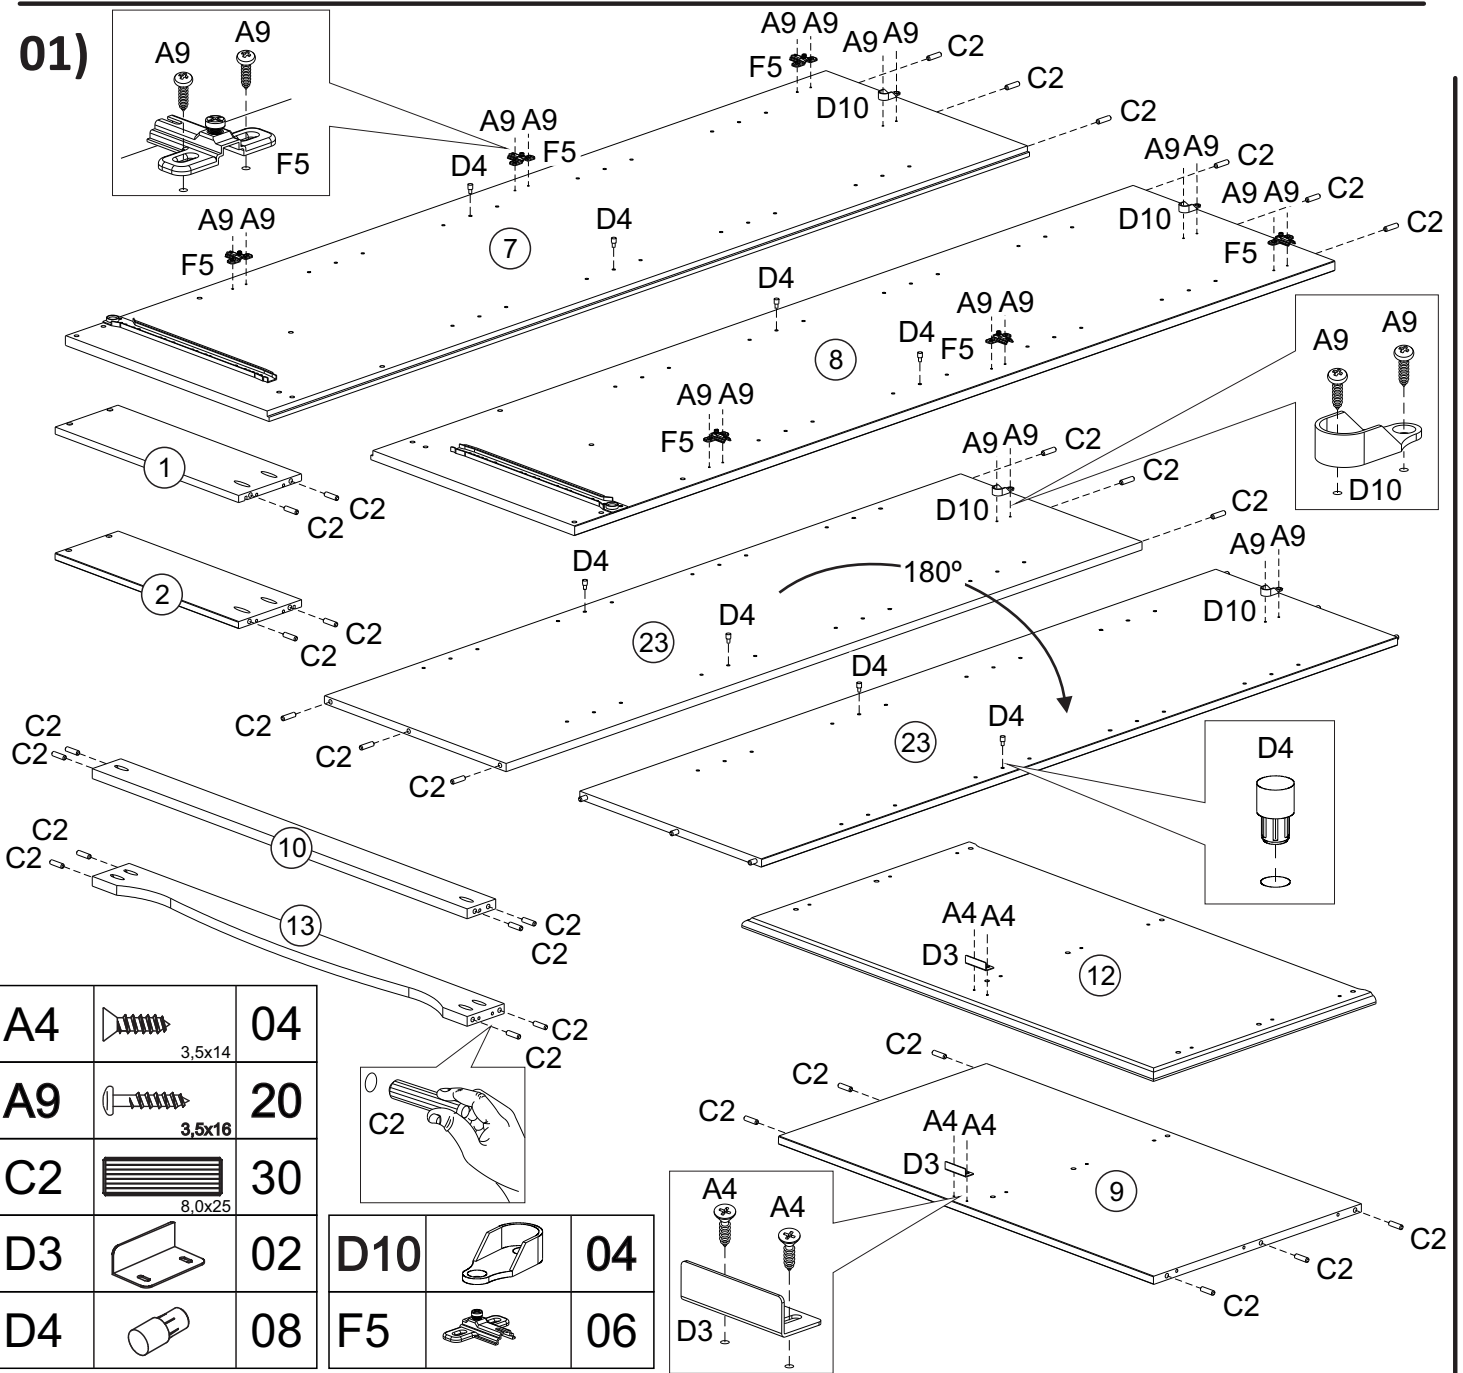

ASSEMBLY INSTRUCTIONS

UNIVERSAL 1 DRAWER 2 DOOR WARDROBE

Ref. 5621 - Whitewash

Ref. 5622 - Mahogany

Ref. 5624 - Honey Pine

Ref. 5626 - Java

90 min

HARDWARE IS SHOWN IN ACTUAL SIZE

A1	 4,0x30	24	E3	 400mm - 15 3/4"	01
A2	 4,0x50	12	E4	 400mm - 15 3/4"	01
A4	 3,5x14	08	F1		01
A9	 3,5x16	43	F2		01
C2	 8,0x25	30	F3		02
D3		02	F4		06
D4		08	F5		06
D10		04	G1	 10x10	44
			H1		04

01)

A4		04
A9		20
C2		30
D3		02
D4		08

D10		04
F5		06

02)

A1		12
		4,0x30mm

03)

A2		12
	4,0x50	

04)

G1		44
	10x10mm	

05)

06)

A9	 3,5x16	21
F3		02
F4		06

07)

08)

09)